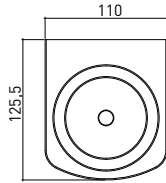

3013 0011 TRIESTE Tuvalet Fırçalık

Teknik Çizim / Technical Drawing

Ön / Front

Üst / Top

Yan / Side

Krom	
Chrome	
Buzlu Cam	
Frosted Glass	